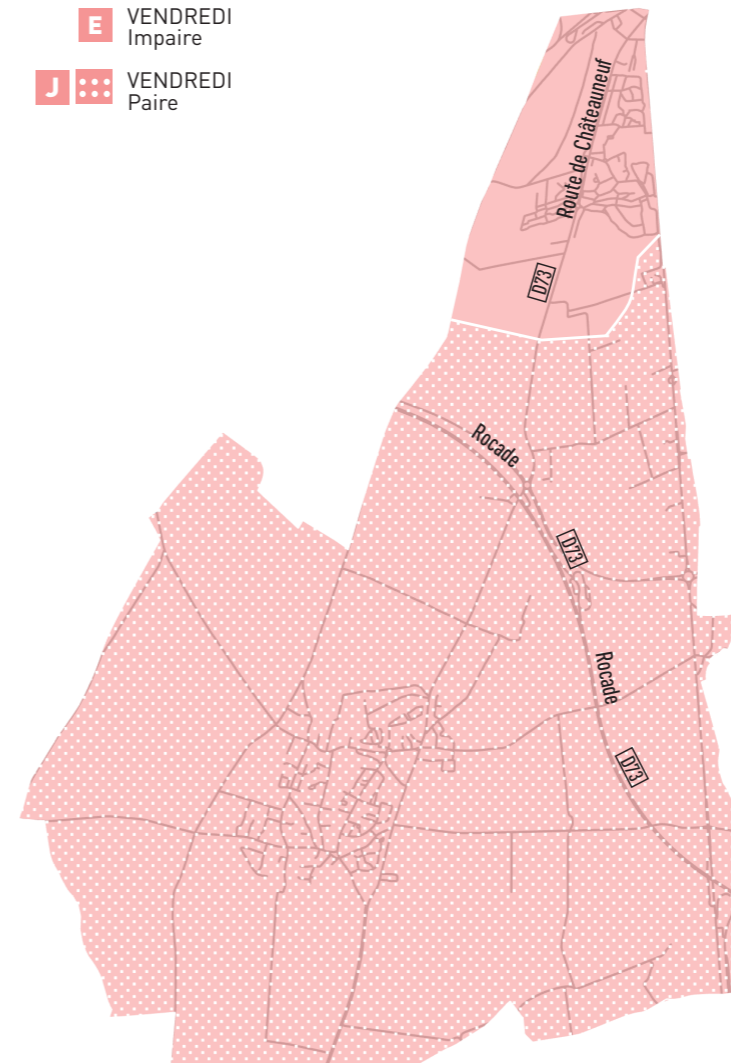

Trouy

- **E** VENDREDI Impaire
- **J** VENDREDI Paire