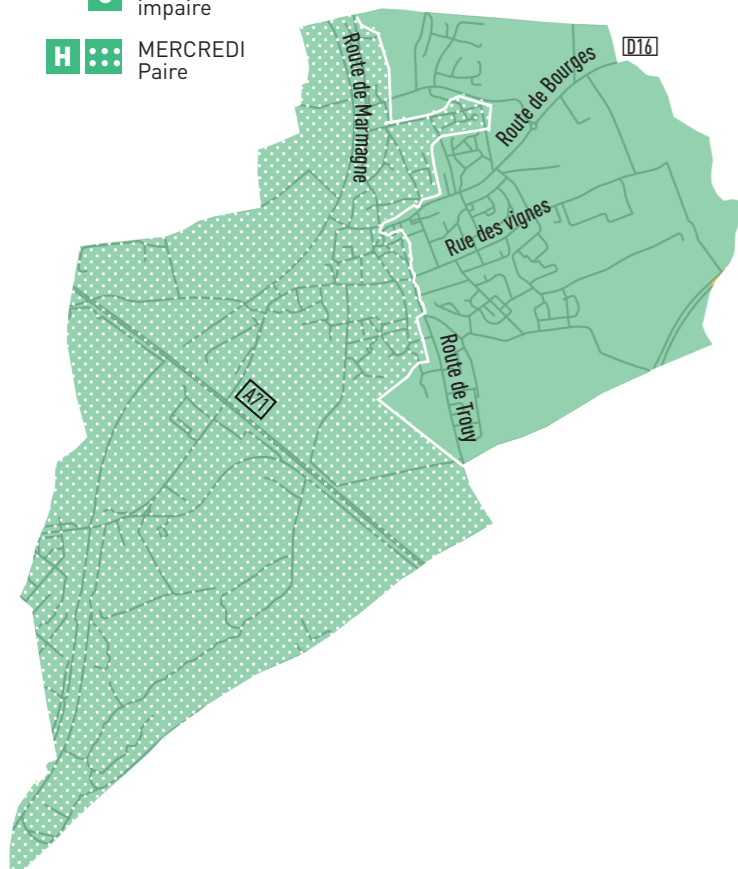

# Mehun-sur-Yèvre

- A** LUNDI Impaire
- G** MARDI Paire
- C** MERCREDI Impaire
- I** JEUDI Paire
- E** VENDREDI Impaire
- J** VENDREDI Paire

**MEHUN-SUR-YÈVRE**  
Pour le centre-ville, la collecte se fait les mardis et les vendredis

# La Chapelle-Saint-Ursin

- C** MERCREDI impaire
- H** MERCREDI Paire

# Saint-Doulchard