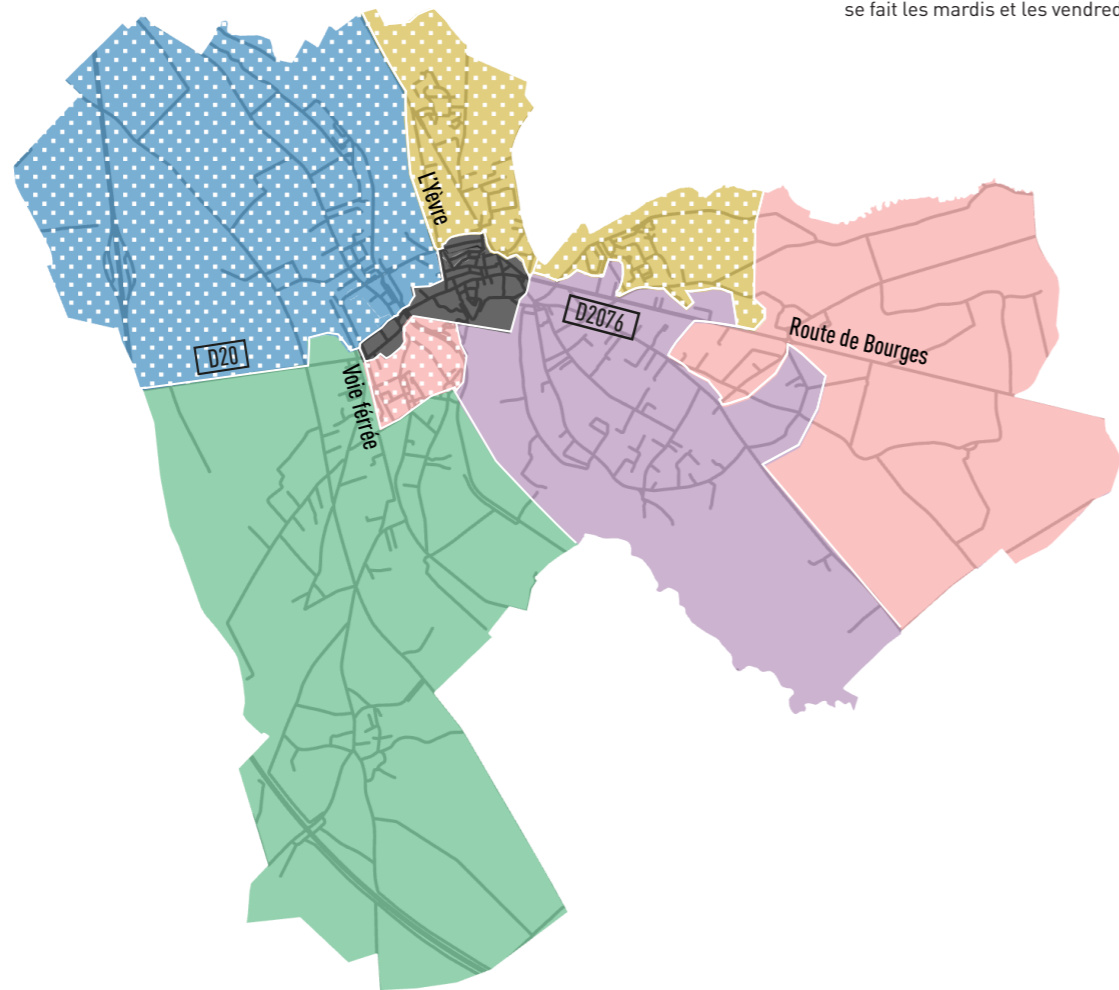

# Mehun-sur-Yèvre

- A** LUNDI Impaire
- G** MARDI Paire
- C** MERCREDI Impaire
- I** JEUDI Paire
- E** VENDREDI Impaire
- J** VENDREDI Paire

**MEHUN-SUR-YÈVRE**  
Pour le centre-ville, la collecte se fait les mardis et les vendredis

# La Chapelle-Saint-Ursin

- C** MERCREDI impaire
- H** MERCREDI Paire

# Plaimpied-Givaudins

- E** VENDREDI Impaire
- J** VENDREDI Paire

# Saint-Doulchard