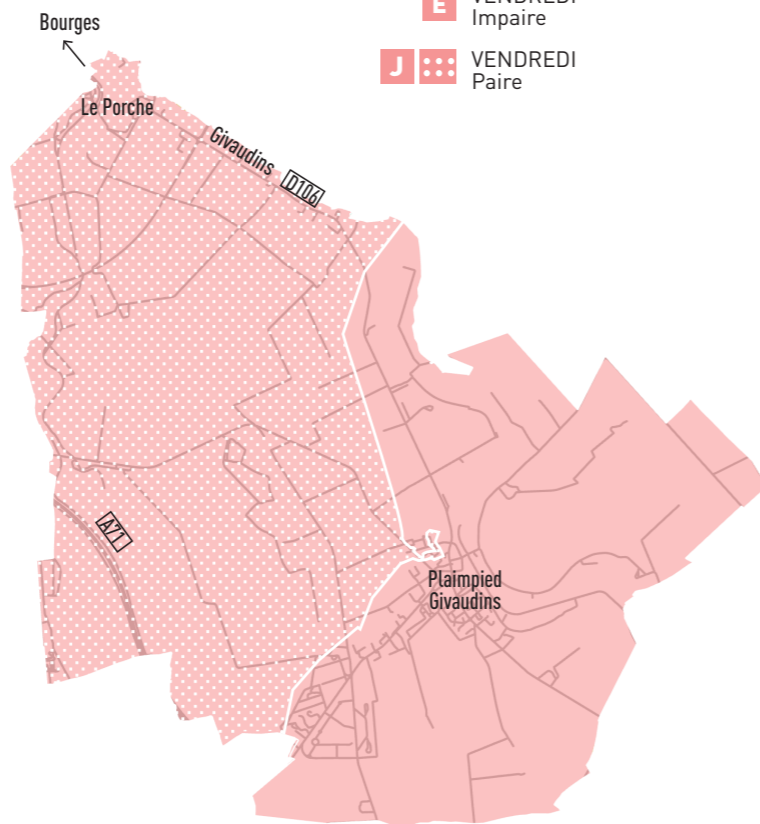

Plaimpied-Givaudins

- **E** VENDREDI Impaire
- **J** VENDREDI Paire