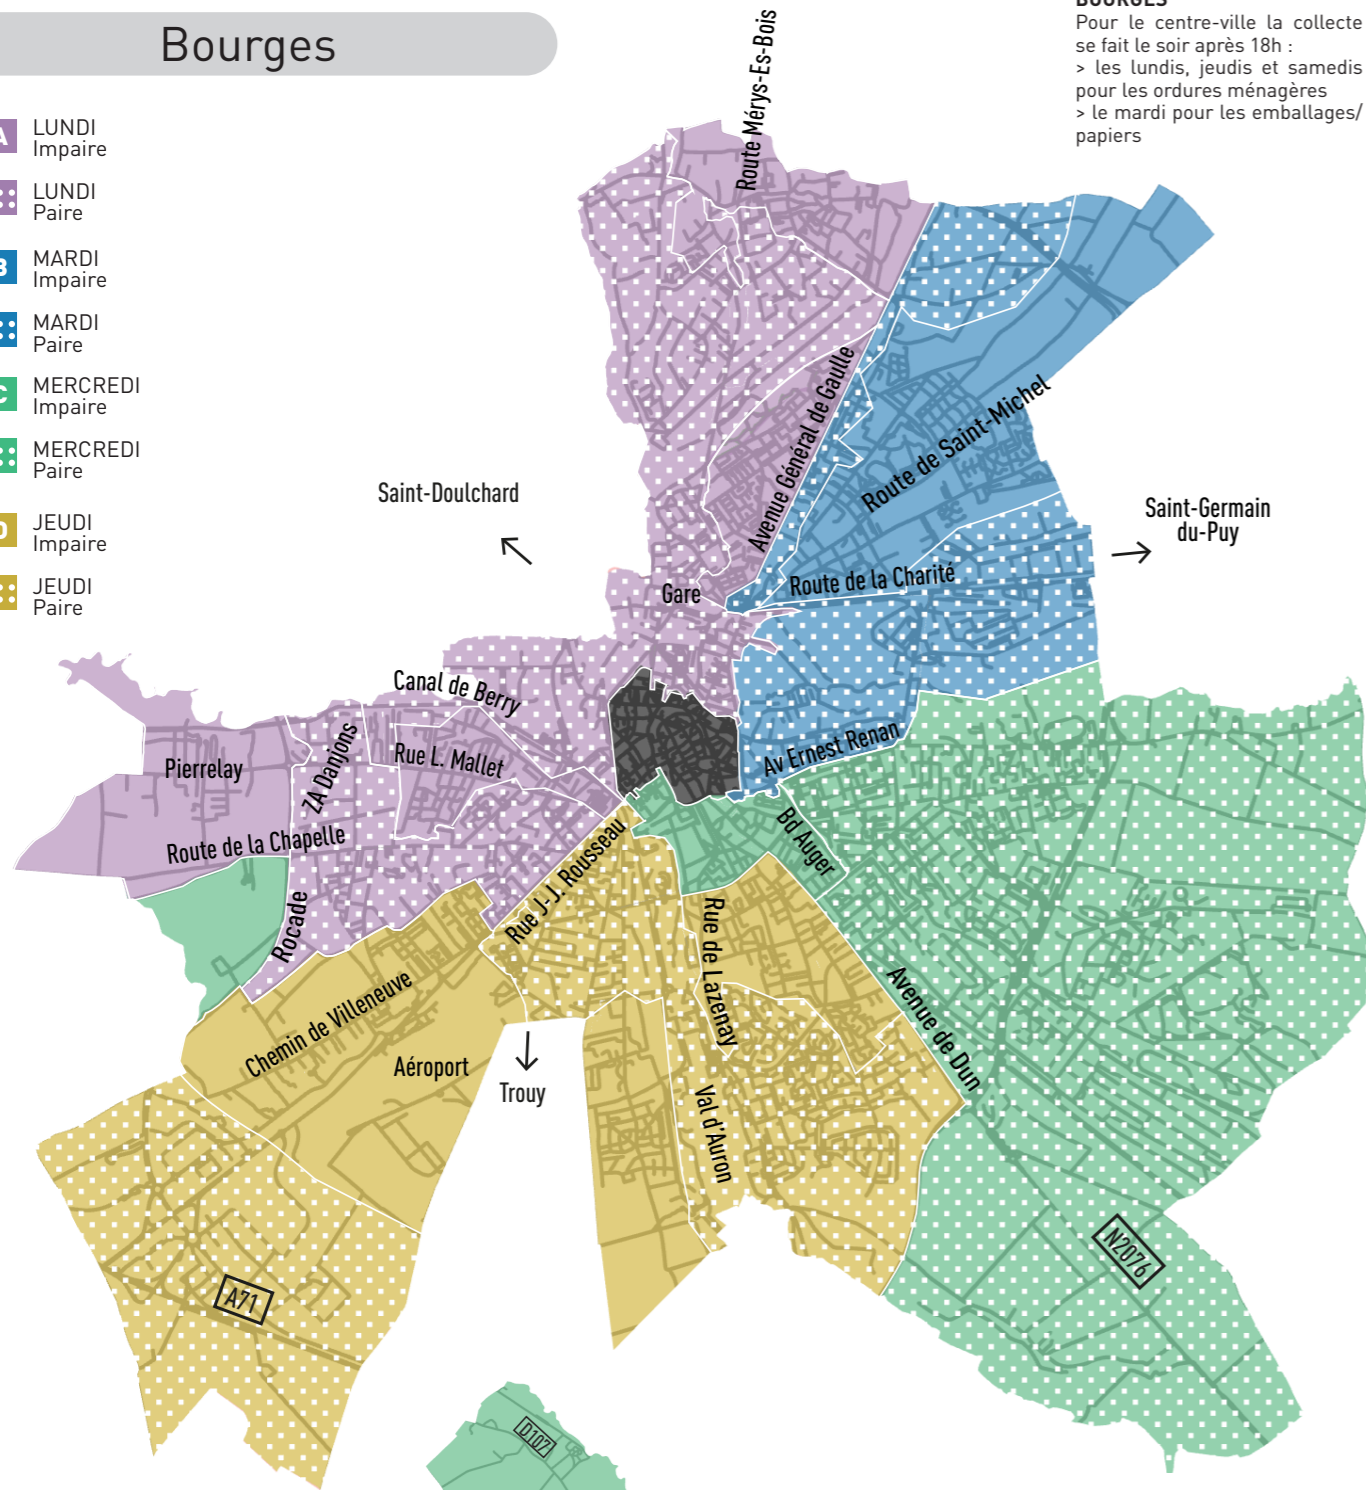

Les collectes débutent à partir de 05h du matin. Les bacs jaunes et les bacs verts sont collectés le même jour.

**BOURGES**  
Pour le centre-ville la collecte se fait le soir après 18h :  
> les lundis, jeudis et samedis pour les ordures ménagères  
> le mardi pour les emballages/papiers

**MEHUN-SUR-YÈVRE**  
Pour le centre-ville, la collecte se fait les mardis et les vendredis

**VOUS NE VOUS Y RETROUVEZ PAS ?**

La liste de toutes les rues de l'agglomération se trouve sur

- [www.agglo-bourgesplus.fr](http://www.agglo-bourgesplus.fr) rubrique vie pratique / déchets / trouvez votre jour de collecte
- en scannant ce QR code
- Service environnement au 0 800 897 730 ou par mail à [service.environment@agglo-bourgesplus.fr](mailto:service.environment@agglo-bourgesplus.fr)

# Bourges

- A** LUNDI Impaire
- F** LUNDI Paire
- B** MARDI Impaire
- G** MARDI Paire
- C** MERCREDI Impaire
- H** MERCREDI Paire
- D** JEUDI Impaire
- I** JEUDI Paire

**BOURGES**  
 Pour le centre-ville la collecte se fait le soir après 18h :  
 > les lundis, jeudis et samedis pour les ordures ménagères  
 > le mardi pour les emballages/papiers

## VOUS NE VOUS Y RETROUVEZ PAS ?

La liste de toutes les rues de l'agglomération se trouve sur

- 1 [www.agglo-bourgesplus.fr](http://www.agglo-bourgesplus.fr) rubrique vie pratique / déchets / trouvez votre jour de collecte
- 2 en scannant ce QR code