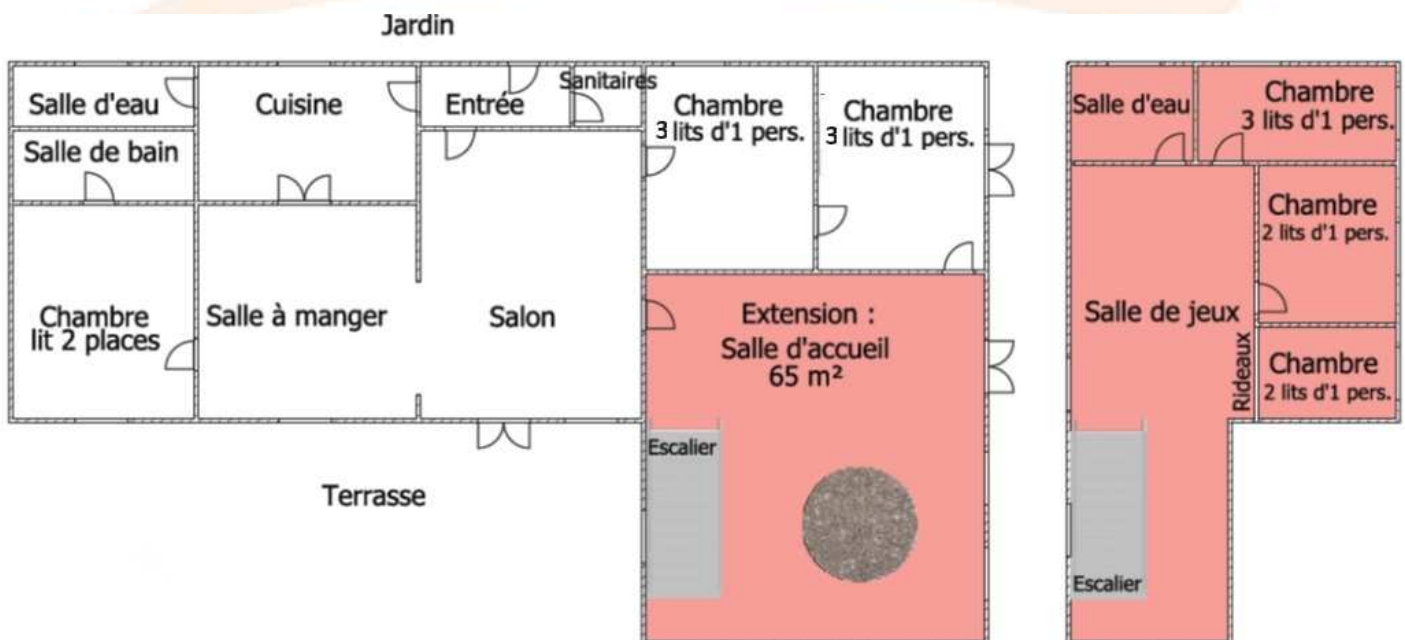

18500 Berry-Bouy (CHER)
8 personnes
15 personnes
3 épis
Admis sur autorisation préalable et avec supplément

Propriétaire :

Mairie de BERRY-BOUY
Rue de la Vallée
18500 Berry-Bouy
Tél. : 02 48 26 86 19 / 02 48 26 82 23
E-Mail : gites.berry-bouy@wanadoo.fr

Description :

Grand gîte rural de caractère, construit en 1814, le Moulin de Berry est situé en bordure de l'Yèvre à deux pas du bourg de Berry-Bouy.

Gîte pour 8 personnes :

- Entrée
- Salle à manger
- Salon avec grande cheminée (bois fournis), TV
- Cuisine équipée, foyer 4 feux, four électrique, micro-ondes, lave-vaisselle, etc.
- Parking privé, gîte entièrement clôturé
- 3 chambres :
  - 1 chambre : 1 lit de 2 personnes (160cm)
  - 1 chambre : 3 lits d'1 personne
  - 1 chambre : 3 lits d'1 personne
- Connexion internet / wifi

- Salle de bain avec baignoire, lavabo
- Salle d'eau avec cabine de douche et lavabo, placards de rangement, lave – linge
- WC indépendants

Extérieurs :

- Piscine privée clôturée, terrasse
- Table de ping-pong
- Jardin paysager, salon de jardin, barbecue
- 350 mètres de berge, pêche en rivière dans la propriété (carte de pêche obligatoire).

Extension pour 7 personnes supplémentaires (cette partie du moulin ne peut être louée indépendamment) :

- Salle de caractère en rez-de-chaussée (65m²)
- 3 chambres à l'étage :
  - 1 chambre : 3 lits d'1 personne
  - 1 chambre : 2 lits d'1 personne
  - 1 chambre : 2 lits d'1 personne
- Salle d'eau avec WC
- Vaste salle de jeux

Plan des lieux :